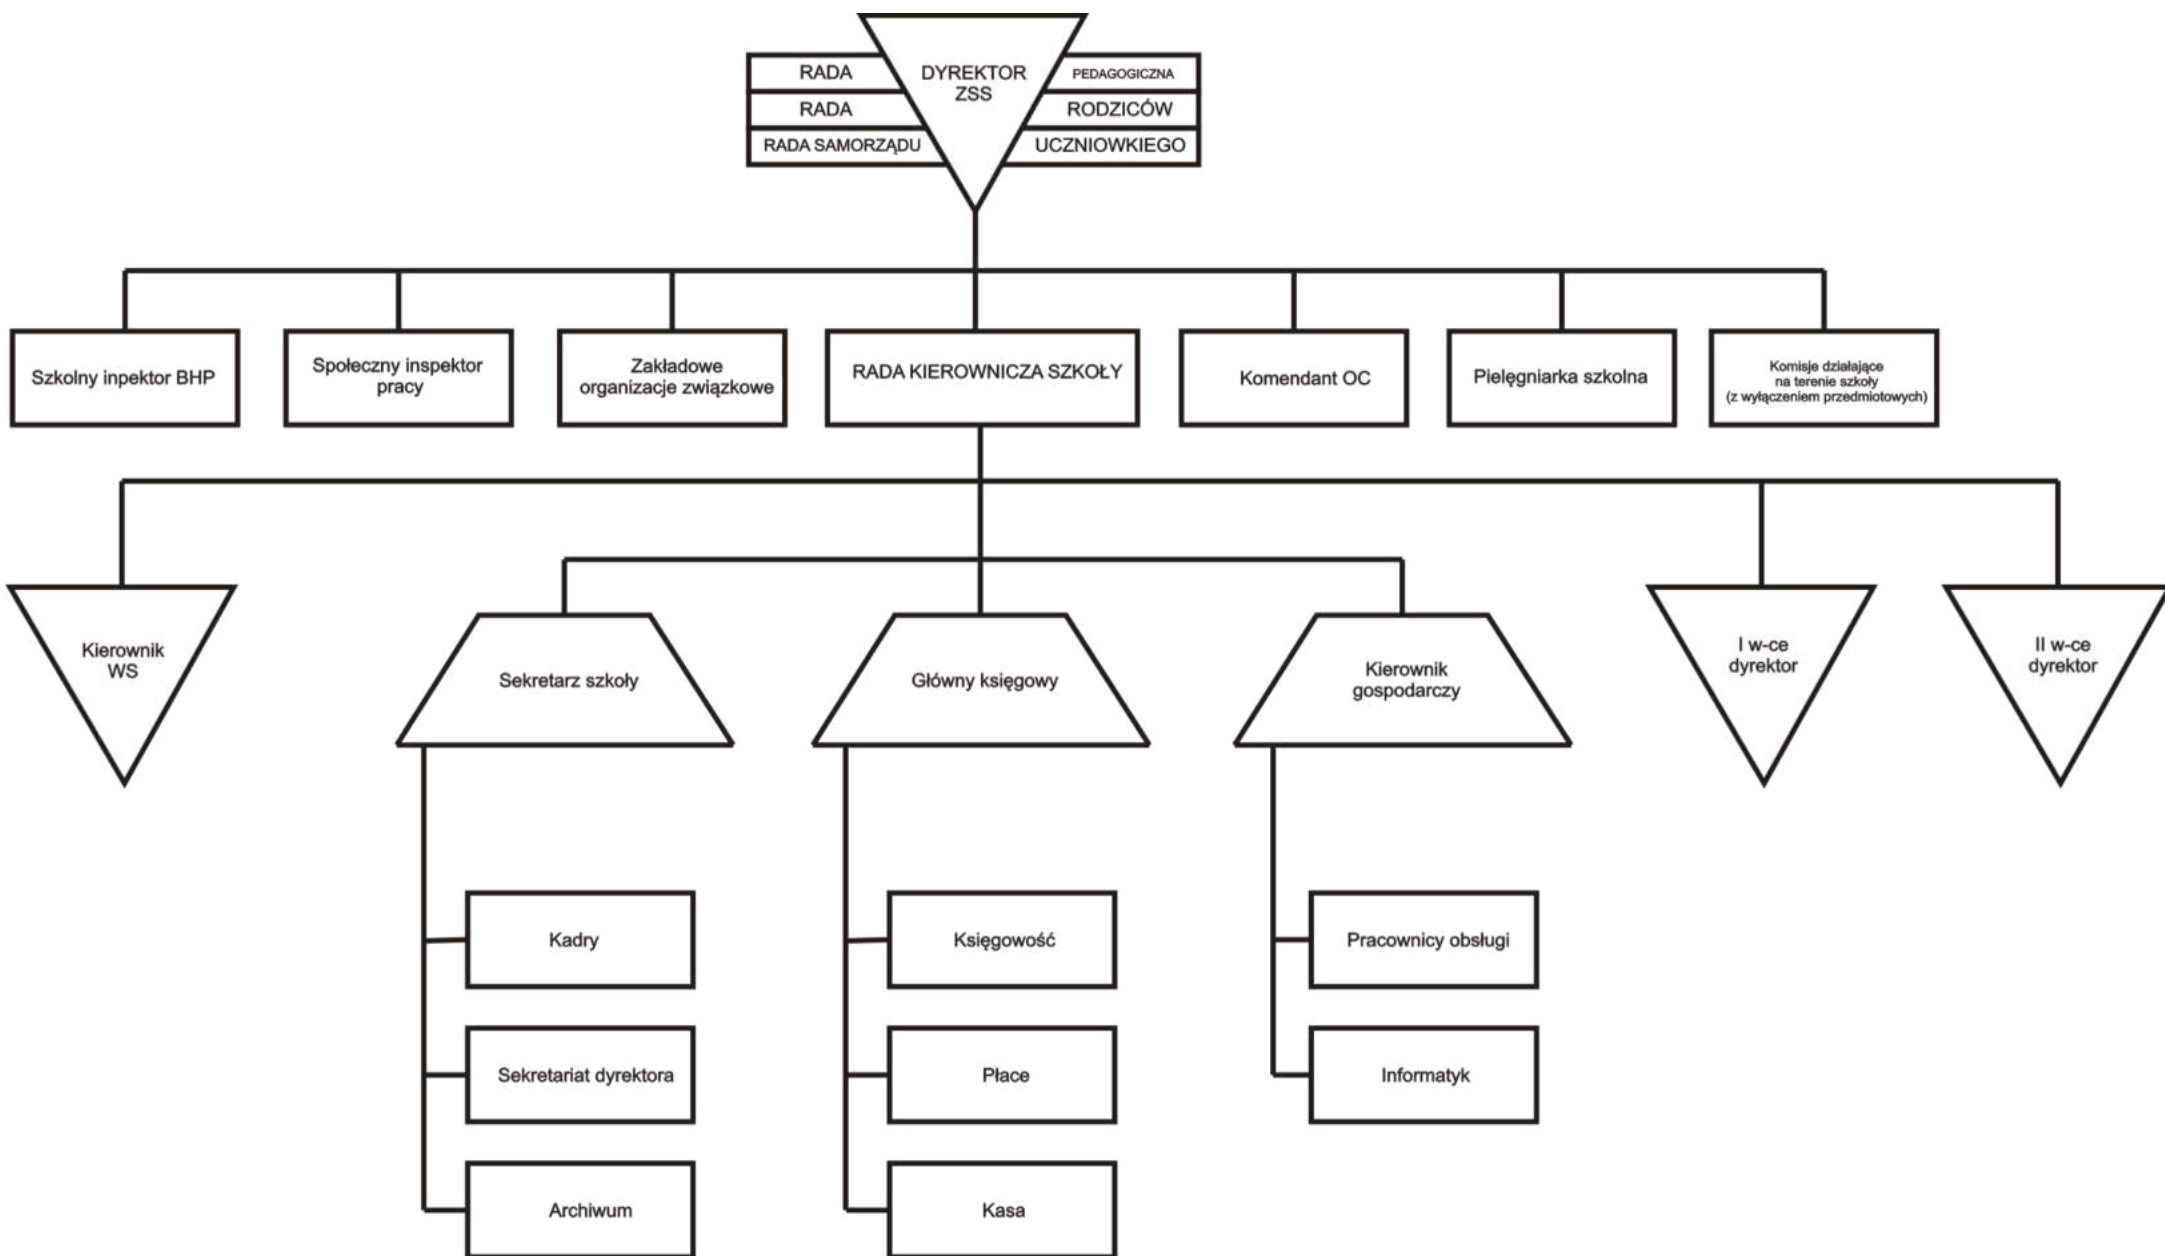

*Załącznik nr 1 do Statutu
Zespołu Szkół Samochodowych
im. inż. Tadeusza Tańskiego w Poznaniu*

**SCHEMAT ORGANIZACYJNY
ZESPOŁU SZKÓŁ SAMOCHODOWYCH
IM. INŻ. TADEUSZA TAŃSKIEGO W POZNANIU**

(Tekst ujednolicony stan na dzień 22 czerwca 2017 r.)

Niniejszy Schemat organizacyjny Zespołu Szkół Samochodowych im. inż. Tadeusza Tańskiego w Poznaniu wchodzi w życie z dniem 22 czerwca 2017 roku. Jednocześnie z dniem 22.06.2017 traci moc Schemat organizacyjny z dnia 25.04.2017 roku.