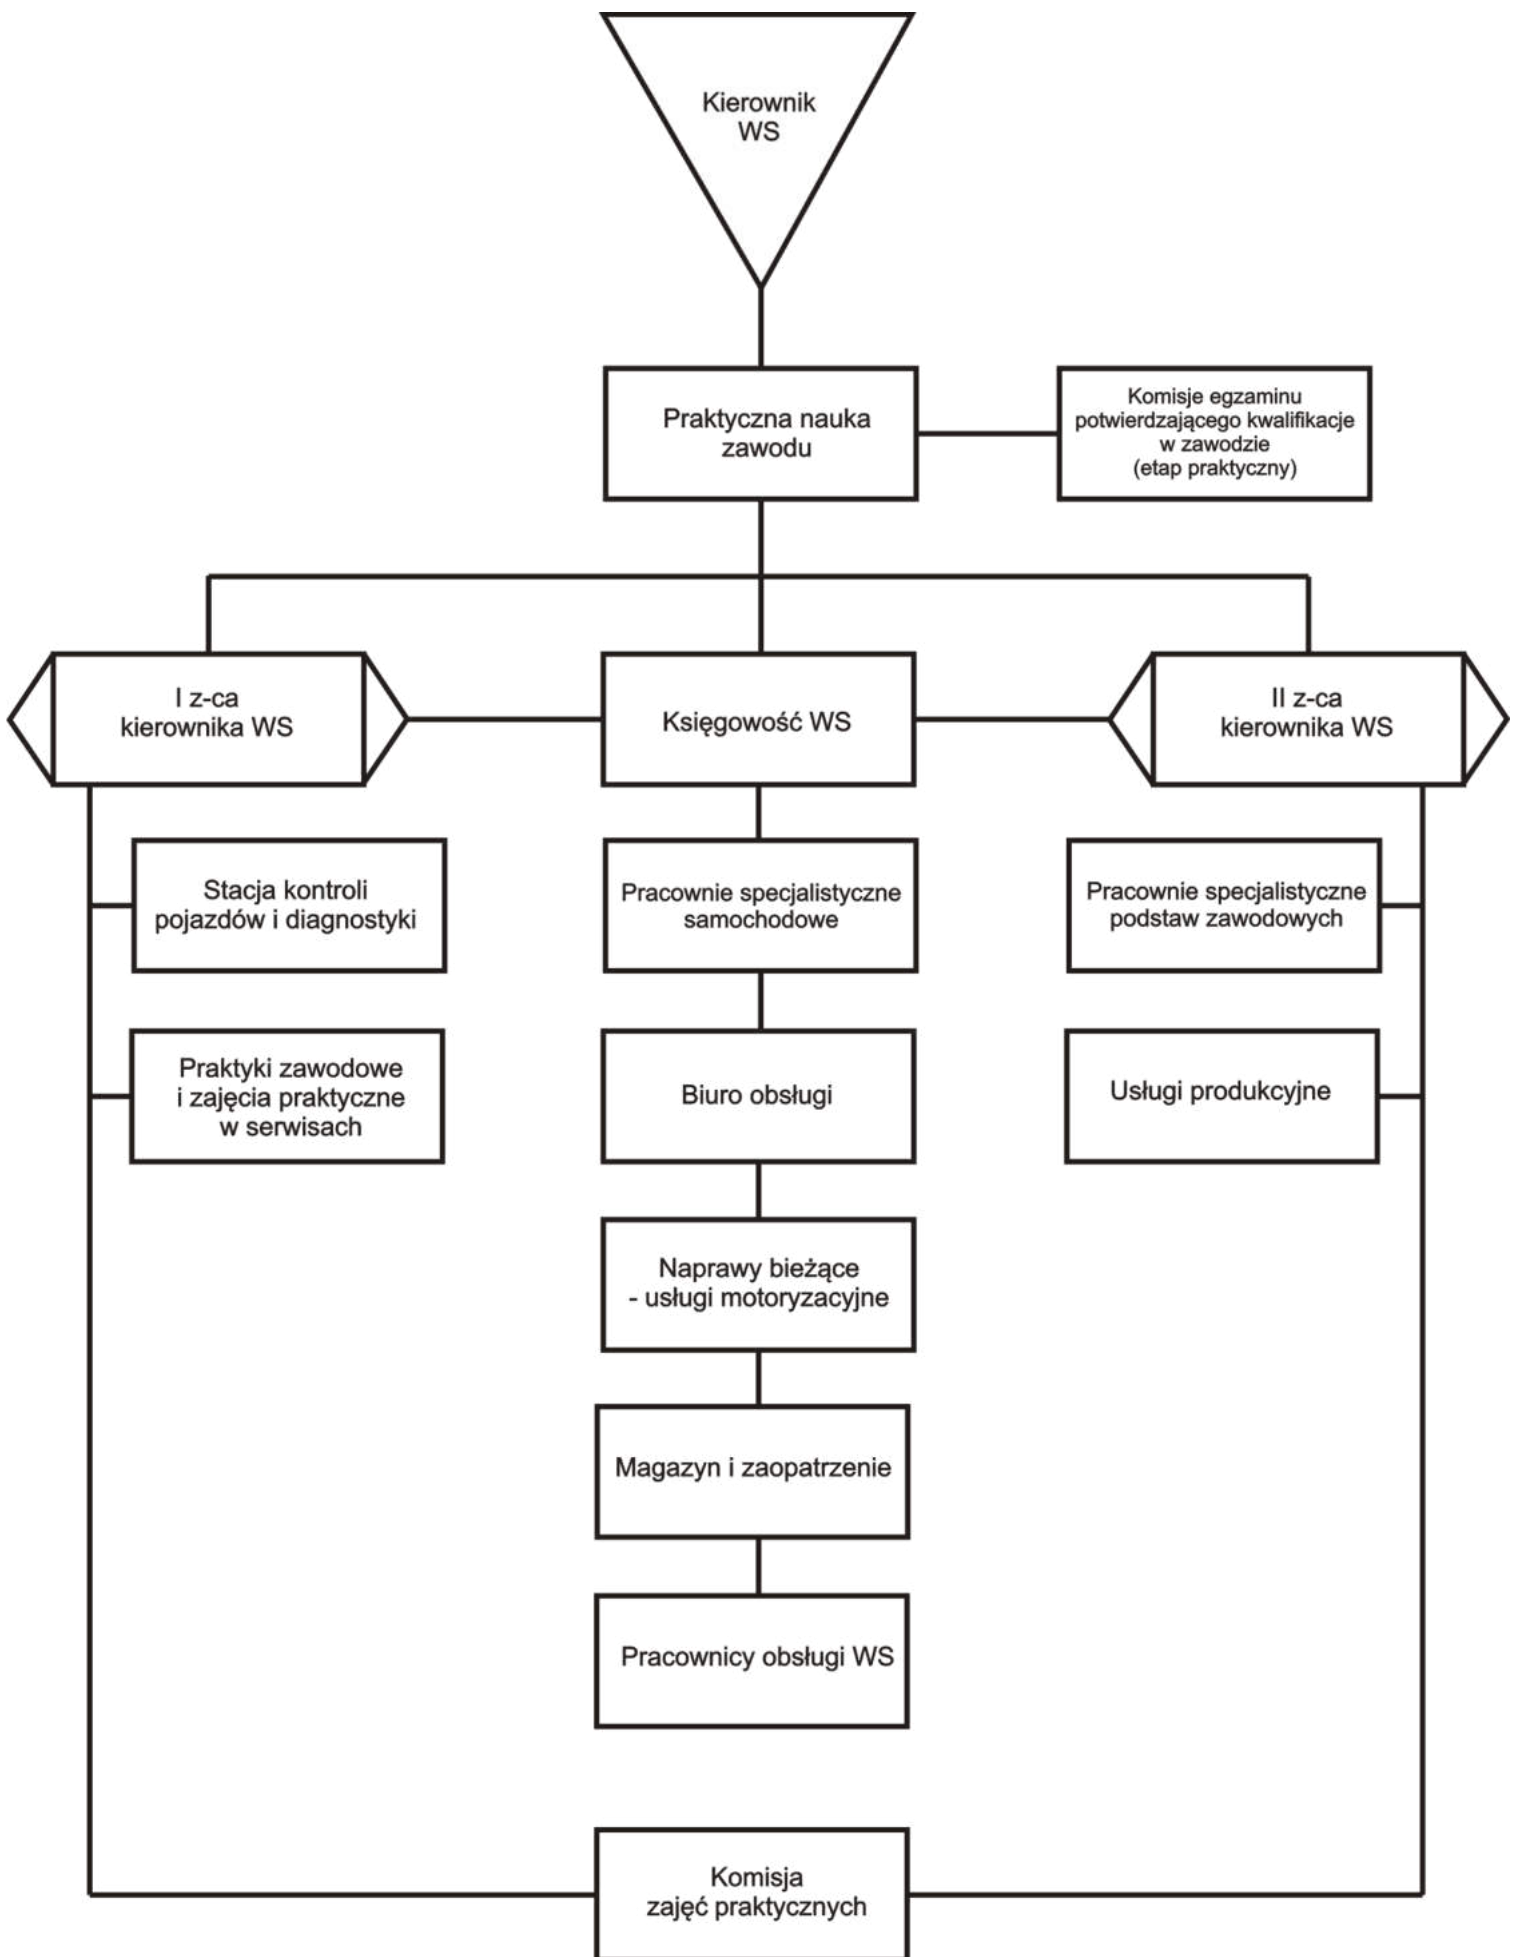

*Załącznik nr 1 do Statutu
Zespołu Szkół Samochodowych
im. inż. Tadeusza Tańskiego w Poznaniu*

**SCHEMAT ORGANIZACYJNY
ZESPOŁU SZKÓŁ SAMOCHODOWYCH
IM. INŻ. TADEUSZA TAŃSKIEGO W POZNANIU**

(Tekst ujednolicony stan na dzień 22 czerwca 2017 r.)

Niniejszy Schemat organizacyjny Zespołu Szkół Samochodowych im. inż. Tadeusza Tańskiego w Poznaniu wchodzi w życie z dniem 22 czerwca 2017 roku. Jednocześnie z dniem 22.06.2017 traci moc Schemat organizacyjny z dnia 25.04.2017 roku.