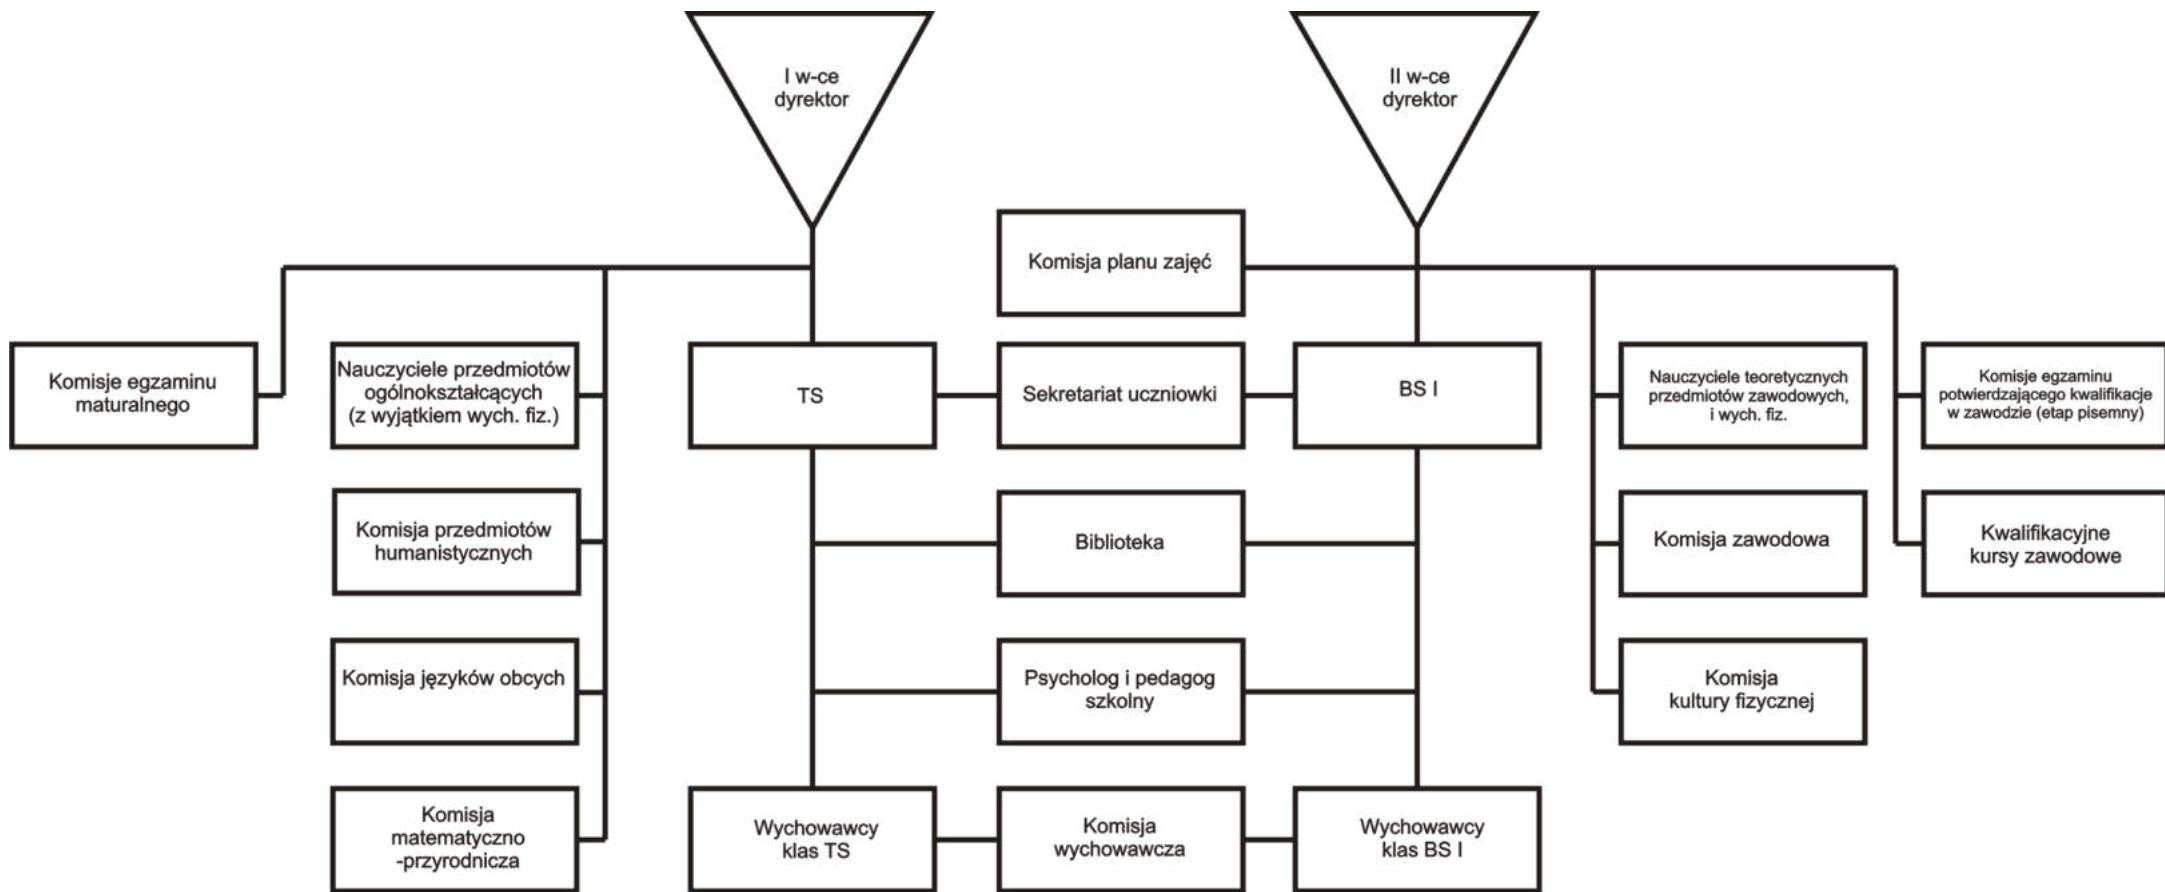

*Załącznik nr 1 do Statutu
Zespołu Szkół Samochodowych
im. inż. Tadeusza Tańskiego w Poznaniu*

**SCHEMAT ORGANIZACYJNY
ZESPOŁU SZKÓŁ SAMOCHODOWYCH
IM. INŻ. TADEUSZA TAŃSKIEGO W POZNANIU**

(Tekst ujednolicony stan na dzień 22 czerwca 2017 r.)

Niniejszy Schemat organizacyjny Zespołu Szkół Samochodowych im. inż. Tadeusza Tańskiego w Poznaniu wchodzi w życie z dniem 22 czerwca 2017 roku. Jednocześnie z dniem 22.06.2017 traci moc Schemat organizacyjny z dnia 25.04.2017 roku.